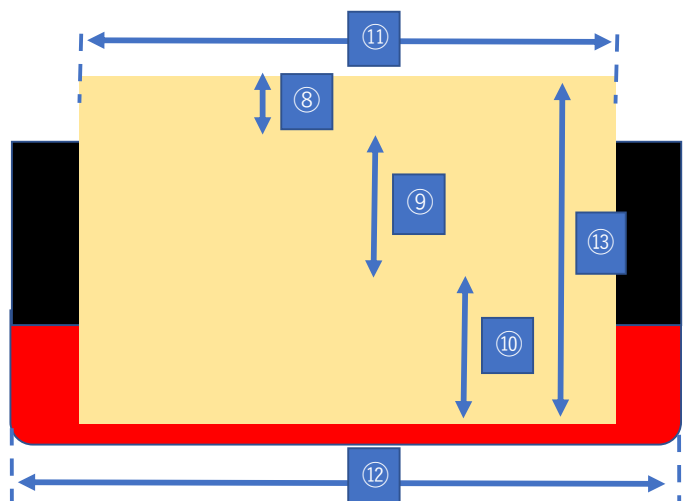

弊社運航船:A丸(499GT)

標準積トン数:1,740トン 貨物艙容積:2,555.00 m³

①	艙口全長	40.00m
②	中甲板全長	40.00m
③	艙内全長	40.00m

④	LPP	69.00m
⑤	全長	74.70m

～艙内寸法～

⑥	艙内ボトム幅	9.50m
⑦	艙内全長	40.00m

～艙内断面図～

⑧	艙口からの高さ	0.60m
⑨	中甲板から艙口高さ	3.00m
⑩	艙内から中甲板高さ	3.00m

⑪	艙口幅	9.50m
⑫	最大幅	12.00m
⑬	艙内高さ	6.60m