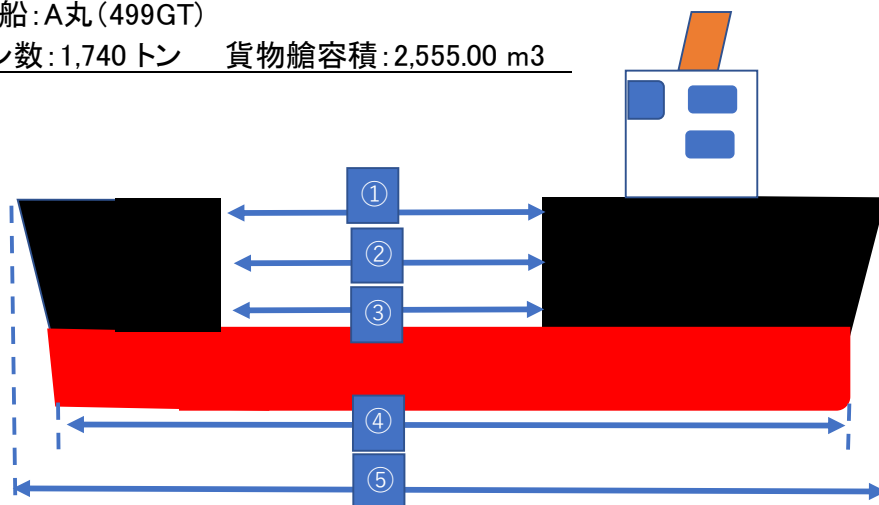

弊社運航船:A丸(499GT)

標準積トン数:1,740トン 貨物艙容積:2,555.00 m³

①	艙口全長	40.00m
②	中甲板全長	40.00m
③	艙内全長	40.00m

④	LPP	69.00m
⑤	全長	74.70m

～艙内寸法～

⑥	艙内ボトム幅	9.50m
⑦	艙内全長	40.00m

～艙内断面図～

⑧	艙口からの高さ	0.60m
⑨	中甲板から艙口高さ	3.00m
⑩	艙内から中甲板高さ	3.00m

⑪	艙口幅	9.50m
⑫	最大幅	12.00m
⑬	艙内高さ	6.60m